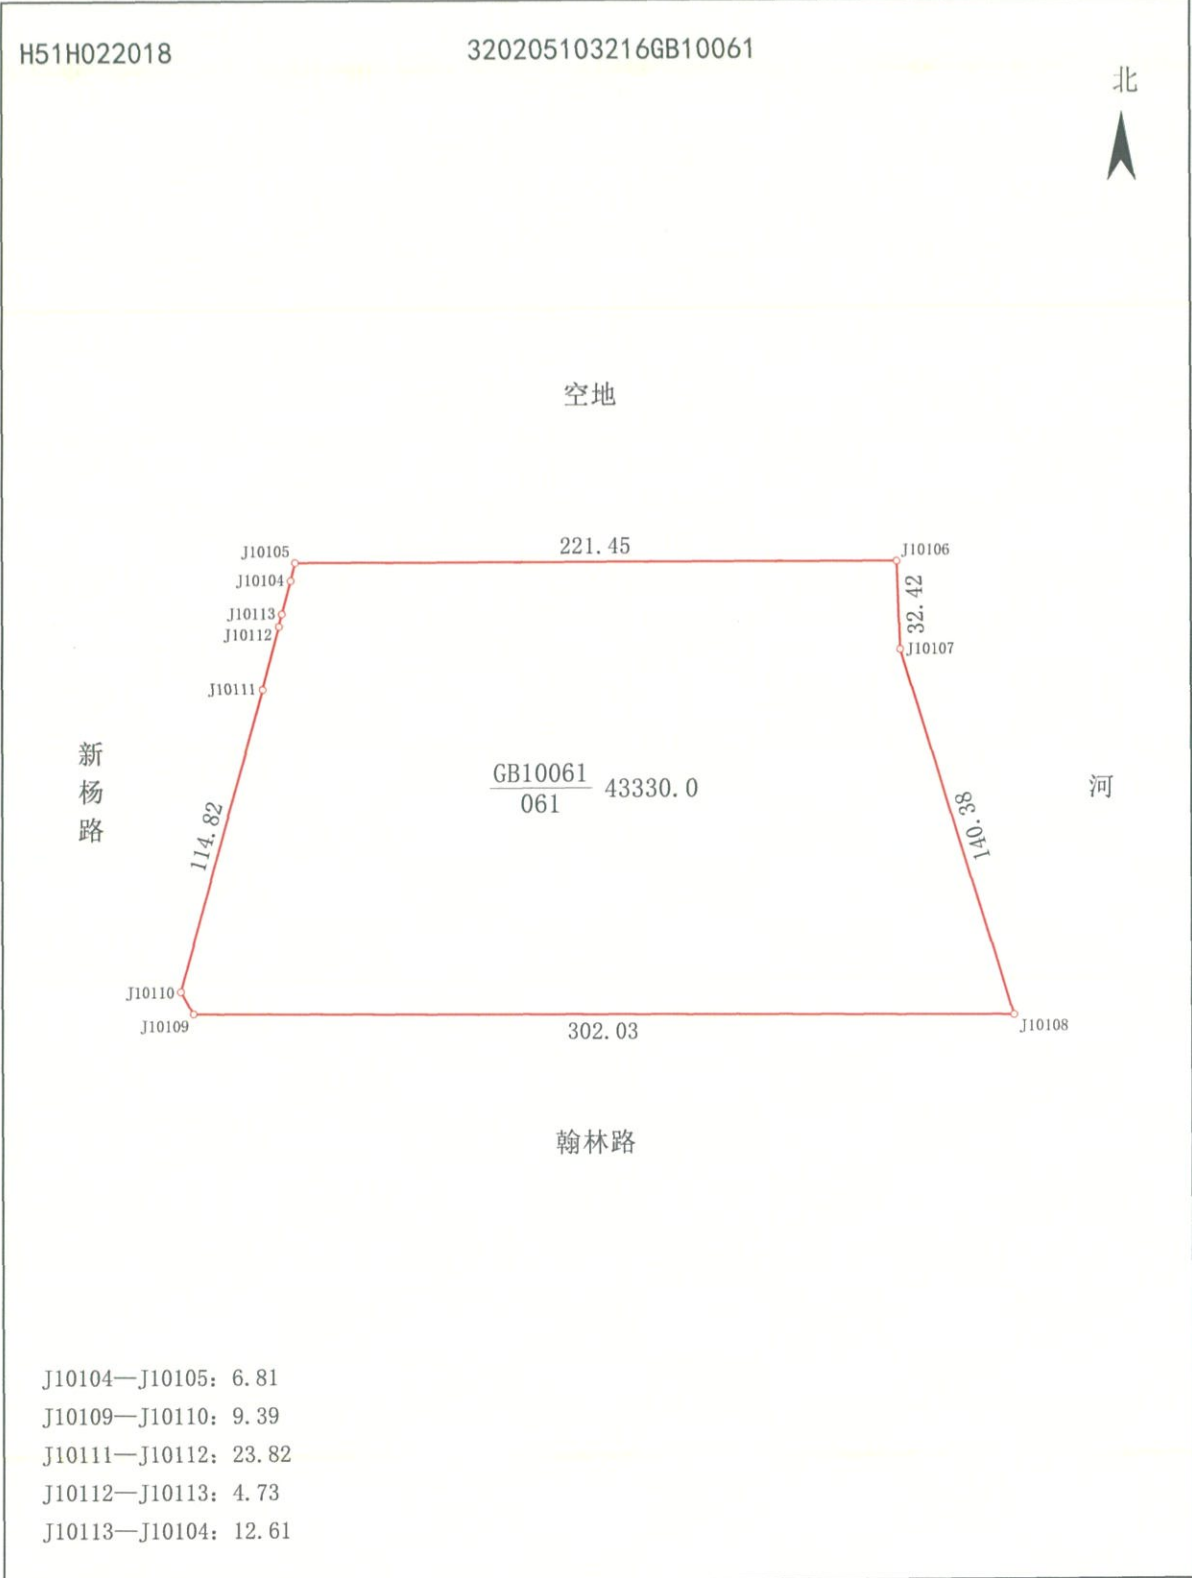

宗 地 图

新杨路东、翰林路北

单位: m · m²

绘图员: 邹梁栋

1:2500
审核员: 华秀兵

2024年3月11日